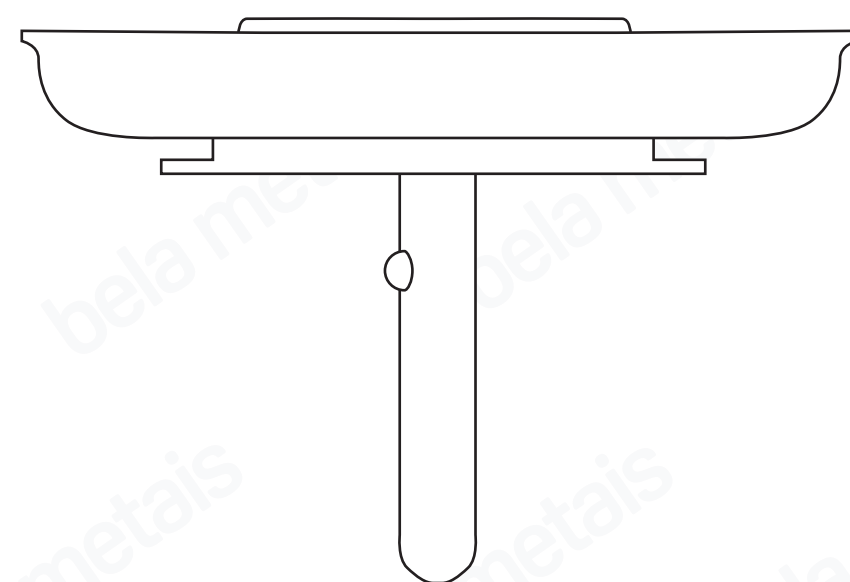

Lote:CB02

Adaptador para esgoto secundário

Sifão com copo

Sifão Flexível com adaptador saída esgoto

Lote:CB02

Ø 8,4 cm

Ø 5,3 cm

Ø 11,4 cm

Ø 2,5 cm

Ø 11,8 cm

Ø 8,7 cm

Ø 1 1/2"

Lote:CB02