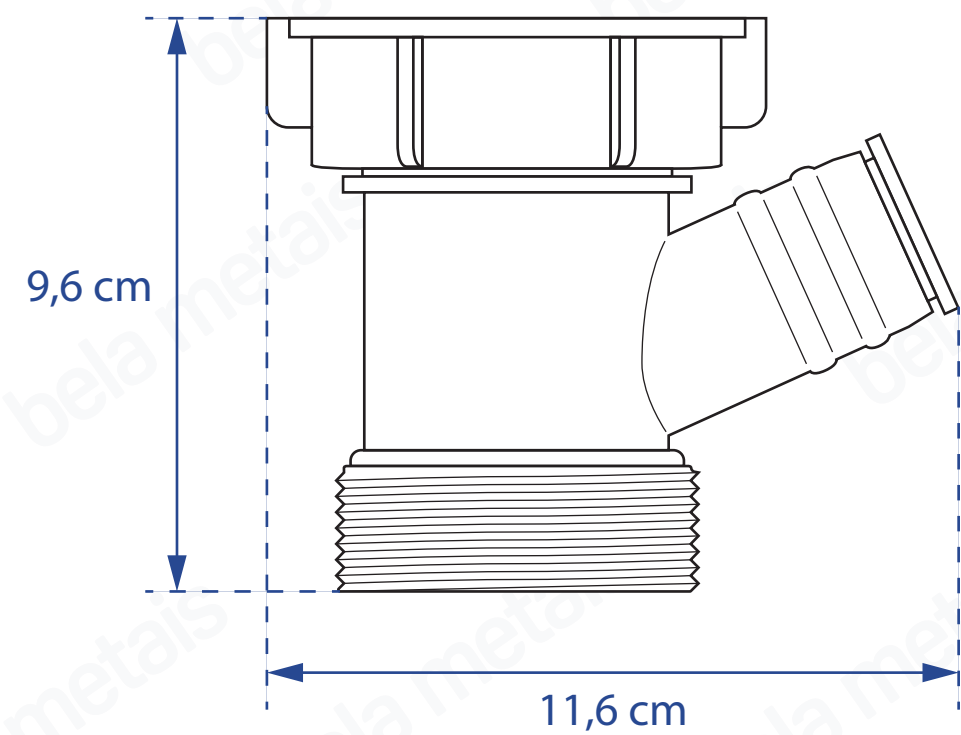

Lote:CB02

Adaptador para esgoto secundário

Sifão com copo

Sifão Flexível com adaptador saída esgoto

Lote:CB02

Ø 8,4 cm

Ø 5,3 cm

Ø 11,4 cm

Ø 2,5 cm

Ø 11,8 cm

Ø 8,7 cm

Ø 1 1/2"

Lote:CB02