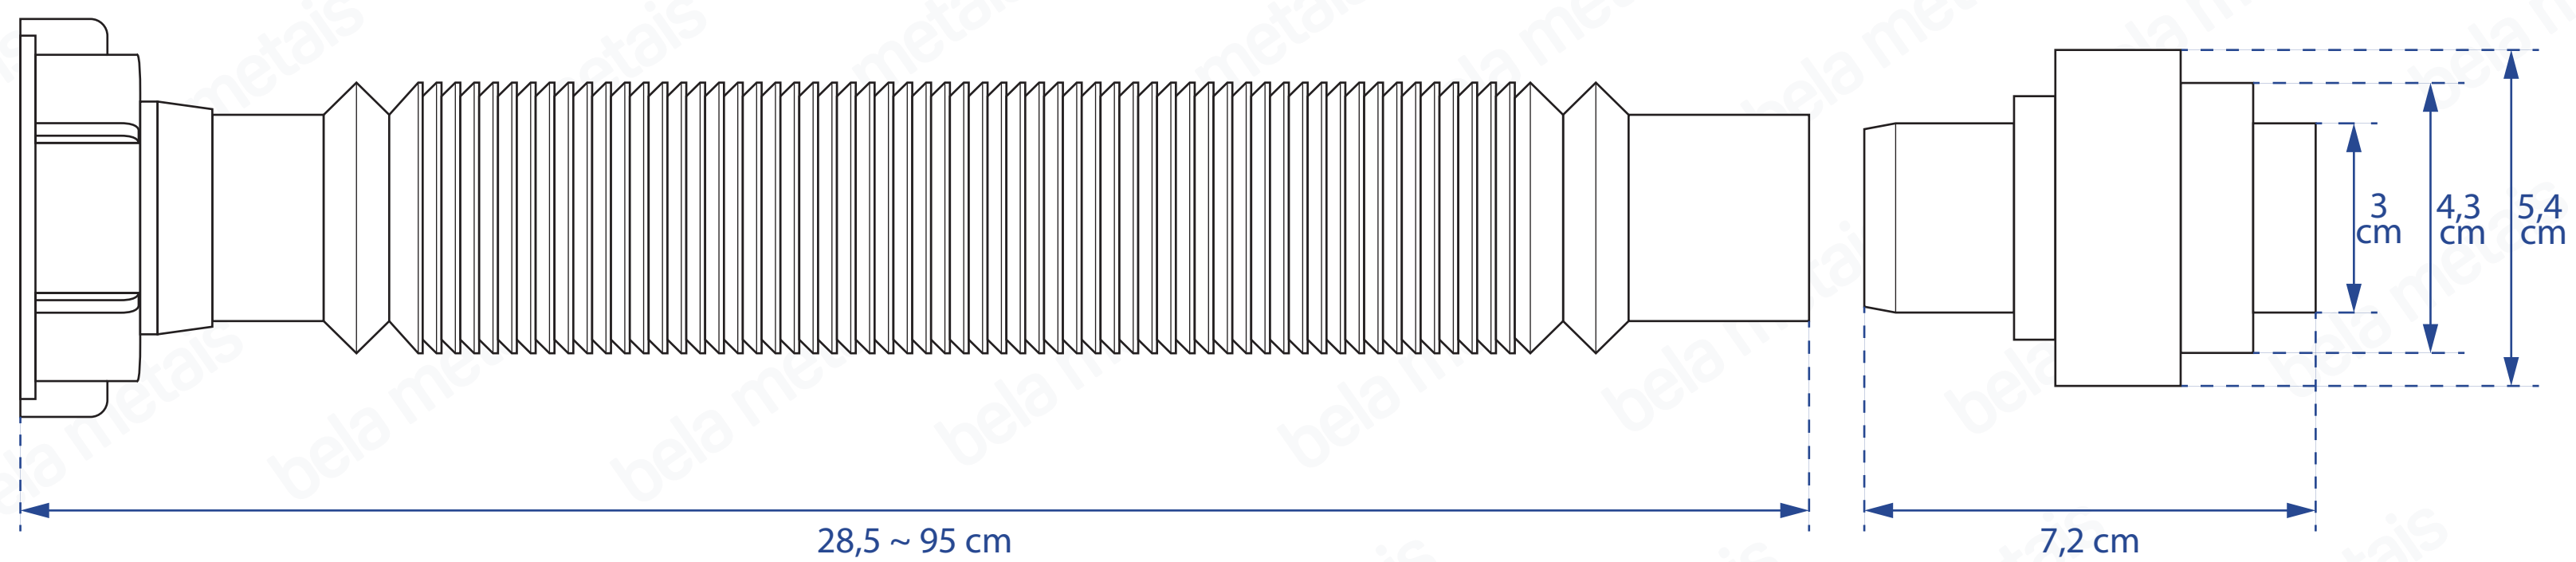

Lote:CB02

Adaptador para esgoto secundário

Sifão com copo

Sifão Flexível com adaptador saída esgoto

Lote:CB02

Ø 8,4 cm

Ø 5,3 cm

Ø 11,4 cm

Ø 2,5 cm

Ø 11,8 cm

Ø 8,7 cm

Ø 1 1/2"

Lote:CB02