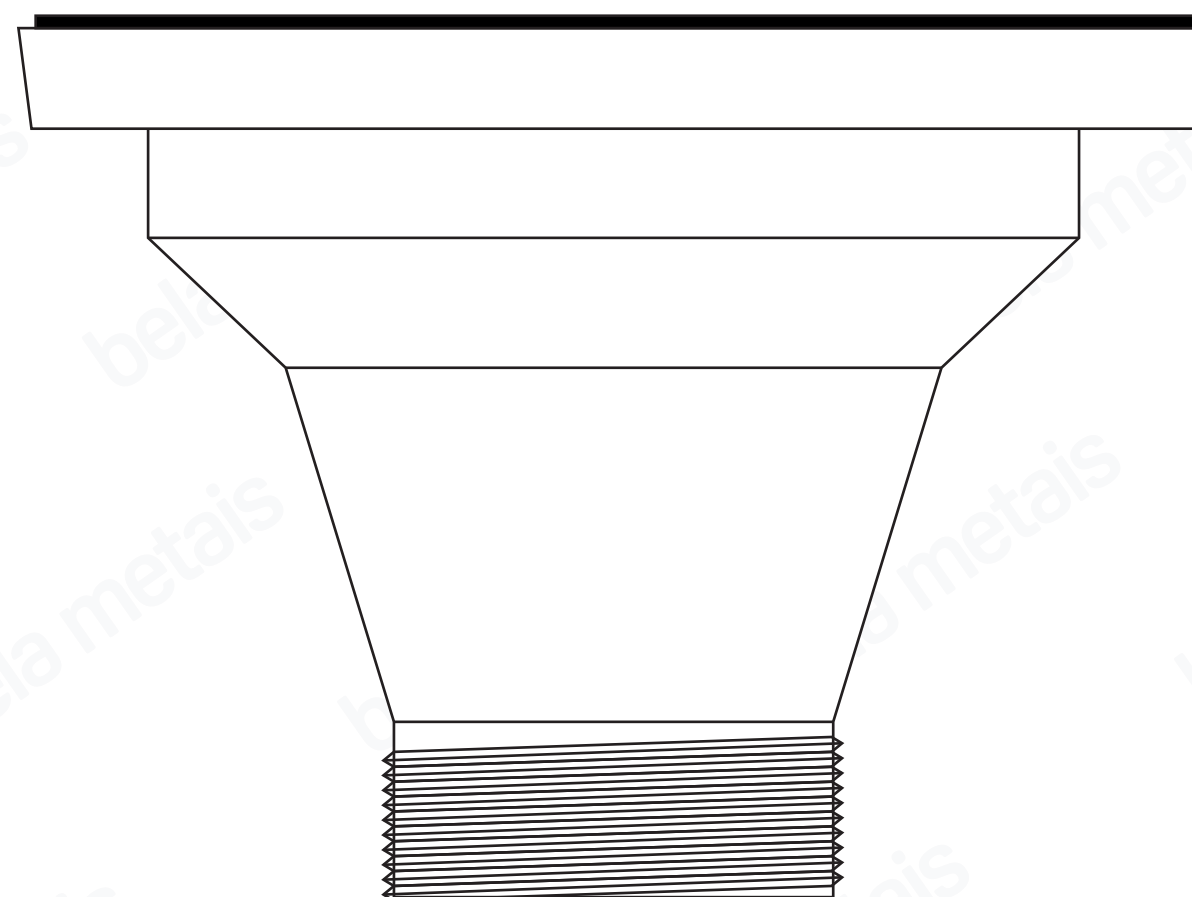

Lote:CB02

Adaptador para esgoto secundário

Sifão com copo

Sifão Flexível com adaptador saída esgoto

Lote:CB02

Ø 8,4 cm

Ø 5,3 cm

Ø 11,4 cm

Ø 2,5 cm

Ø 11,8 cm

Ø 8,7 cm

Ø 1 1/2"

Lote:CB02