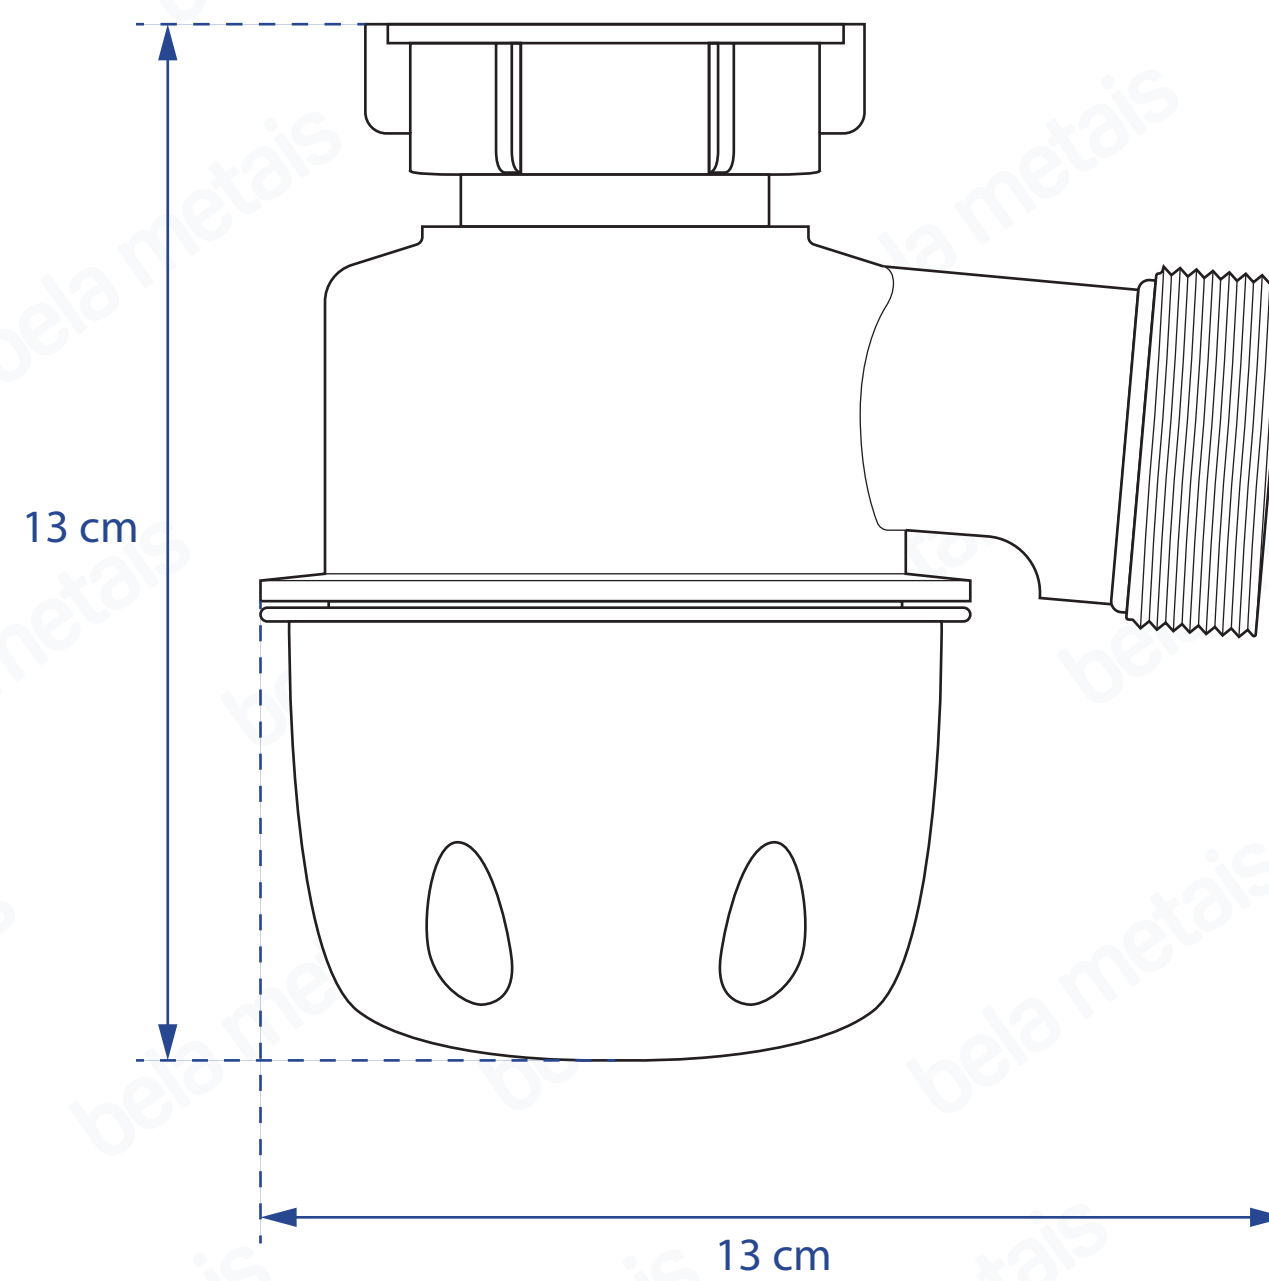

Lote:CB02

Adaptador para esgoto secundário

Sifão com copo

Sifão Flexível com adaptador saída esgoto

Lote:CB02

Ø 8,4 cm

Ø 5,3 cm

Ø 11,4 cm

Ø 2,5 cm

Ø 11,8 cm

Ø 8,7 cm

Ø 1 1/2"

Lote:CB02