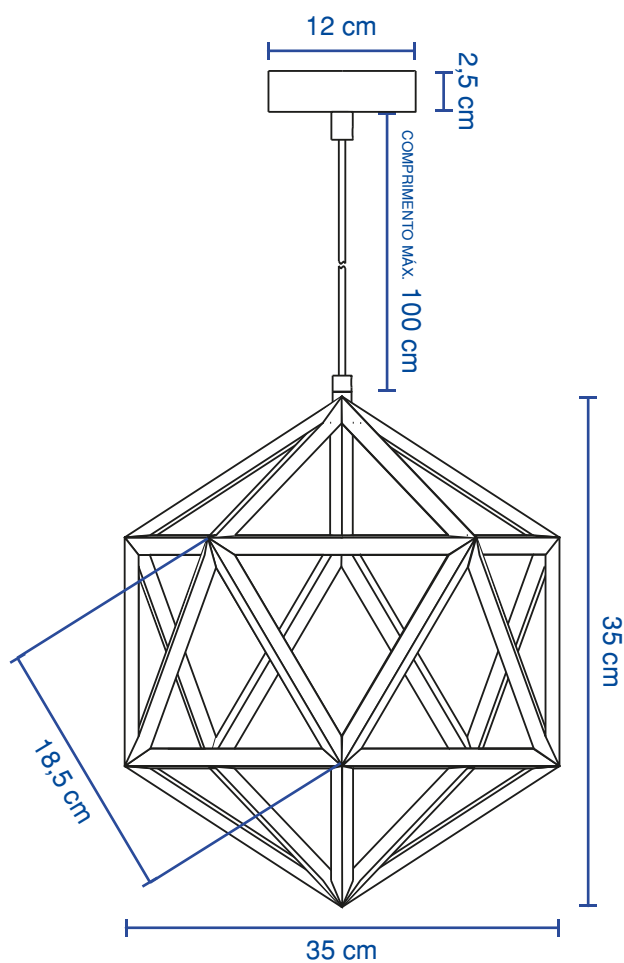

# MANUAL DE INSTALAÇÃO

Pendente de Ferro Preto (Orion I)

MODELO

PDT05

## CONTEÚDO DA CAIXA

01 pendente  
01 travessa  
02 buchas para fixação  
02 parafusos para travessa  
02 parafusos para base

## DIMENSÕES

Altura máxima: 137,5 cm  
Largura: 35 cm  
Profundidade: 35 cm

## PASSO A PASSO:

01

Fixe a travessa no teto utilizando as buchas e os parafusos correspondentes.

02

Conecte o fio fase e o fio neutro no conector.

03

Encaixe a base na travessa e fixe-a utilizando os parafusos correspondentes.