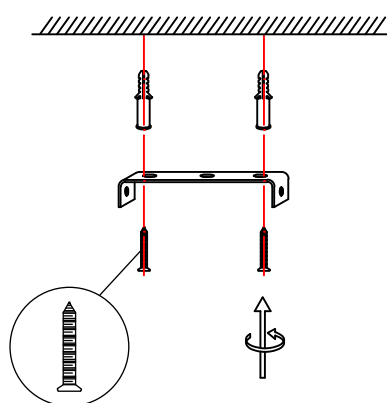

## CONTEÚDO DA CAIXA

01 pendente  
01 travessa  
02 buchas para fixação  
02 parafusos para travessa  
02 parafusos para base

## DIMENSÕES

Altura máxima: 137,5 cm  
Largura: 35 cm  
Profundidade: 35 cm

## PASSO A PASSO:

01

Fixe a travessa no teto utilizando as buchas e os parafusos correspondentes.

02

Conecte o fio fase e o fio neutro no conector.

03

Encaixe a base na travessa e fixe-a utilizando os parafusos correspondentes.