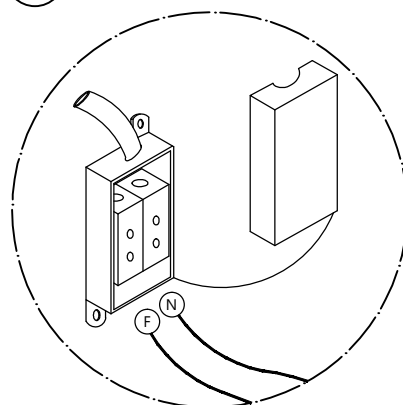

## CONTEÚDO DA CAIXA

01 pendente  
01 travessa  
02 buchas para fixação  
02 parafusos para travessa  
02 parafusos para base

## DIMENSÕES

Altura máxima: 137,5 cm  
Largura: 35 cm  
Profundidade: 35 cm

## PASSO A PASSO:

01

Fixe a travessa no teto utilizando as buchas e os parafusos correspondentes.

02

Conecte o fio fase e o fio neutro no conector.

03

Encaixe a base na travessa e fixe-a utilizando os parafusos correspondentes.