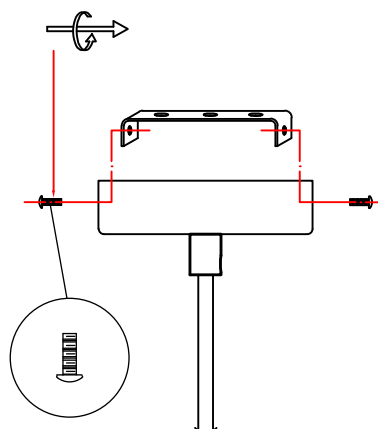

## CONTEÚDO DA CAIXA

01 pendente  
01 travessa  
02 buchas para fixação  
02 parafusos para travessa  
02 parafusos para base

## DIMENSÕES

Altura máxima: 137,5 cm  
Largura: 35 cm  
Profundidade: 35 cm

## PASSO A PASSO:

01

Fixe a travessa no teto utilizando as buchas e os parafusos correspondentes.

02

Conecte o fio fase e o fio neutro no conector.

03

Encaixe a base na travessa e fixe-a utilizando os parafusos correspondentes.